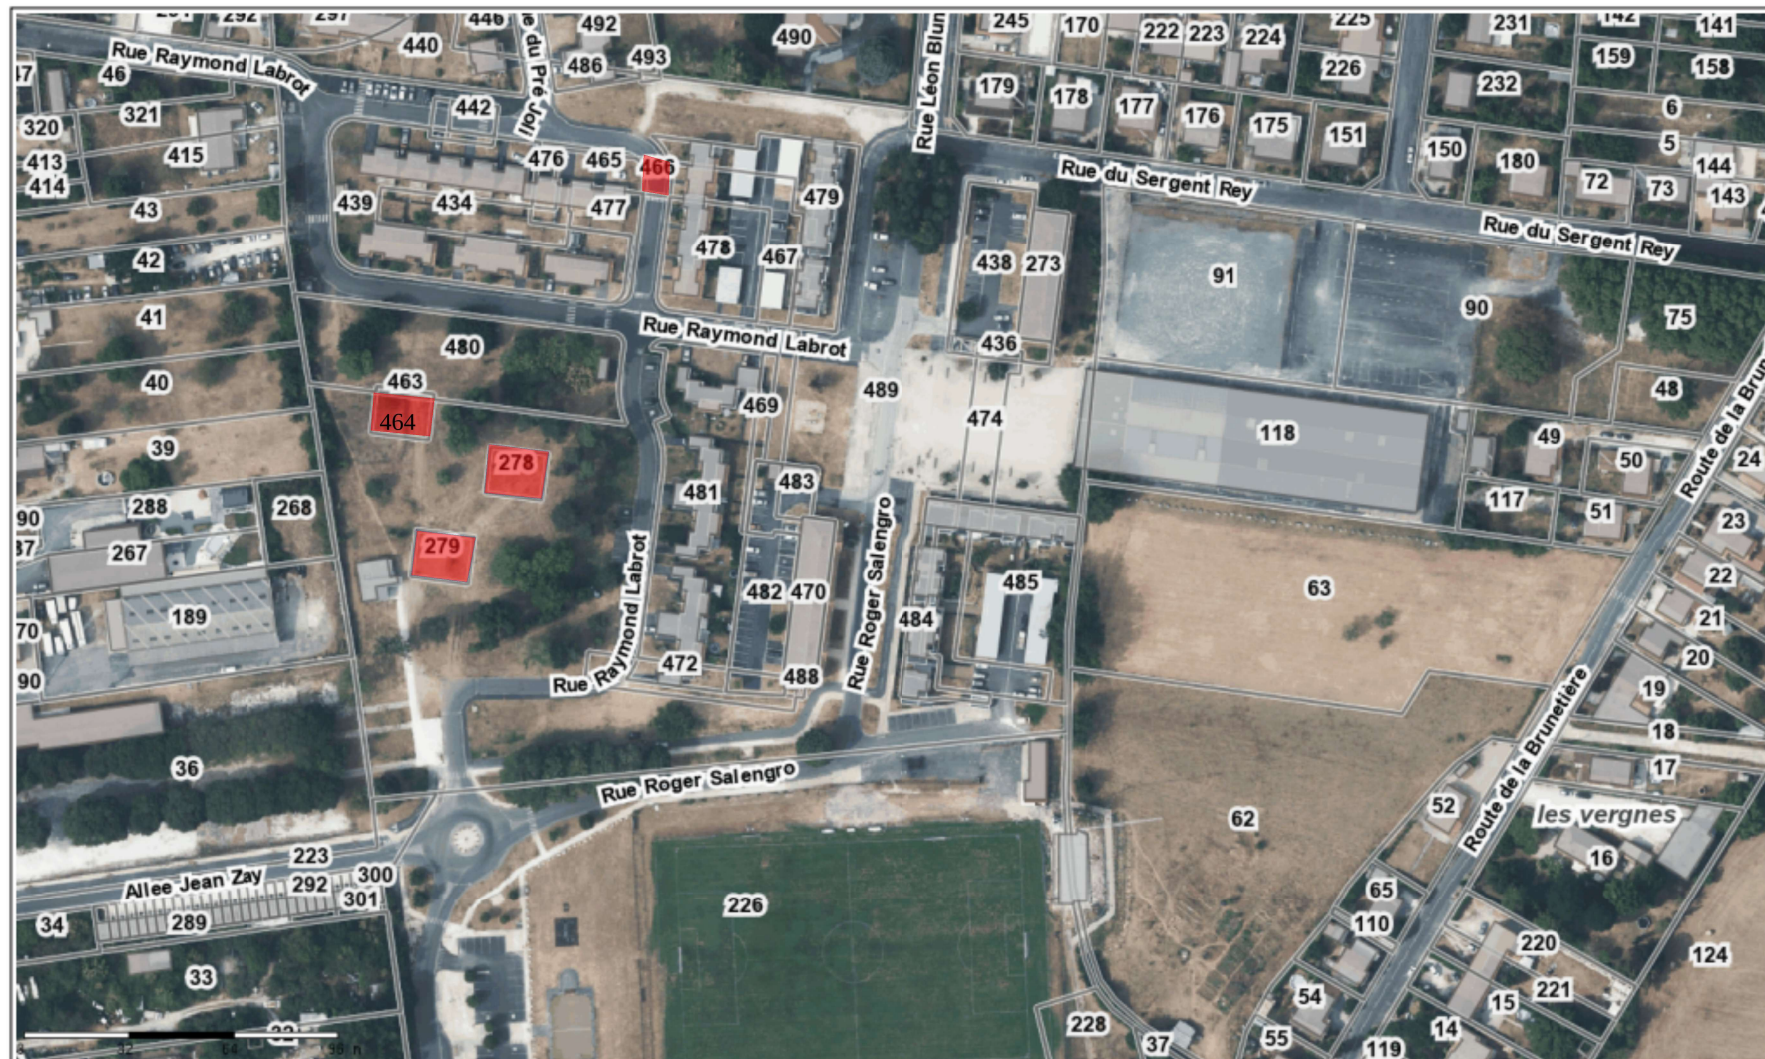

Envoyé en préfecture le 06/05/2026

Reçu en préfecture le 06/05/2026

Publié le 06/05/2026

ID : 024-212400378-20260429-D20260043-DE

Socle de données de référence - Lien ISIGEO - CART@DS - PCRS Dordogne

Plan 1