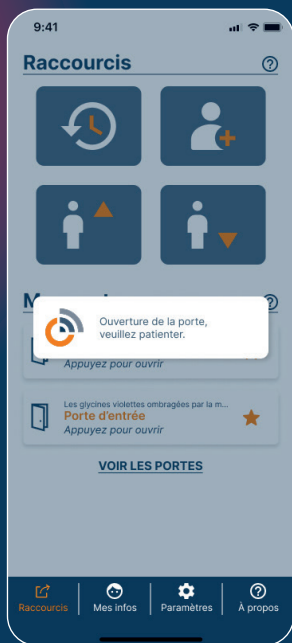

COMMENT UTILISER MOBIPASS ?

1. Téléchargez et ouvrez l'application
2. Allez dans l'onglet **Raccourcis**.
3. Tous vos accès autorisés apparaissent.
4. Cliquez sur l'accès de votre choix pour l'ouvrir à distance.

BON À SAVOIR

Mes portes