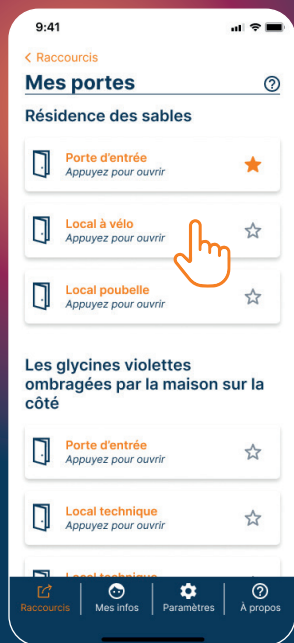

COMMENT UTILISER MOBIPASS ?

1. Téléchargez et ouvrez l'application
2. Allez dans l'onglet **Raccourcis**.
3. Tous vos accès autorisés apparaissent.
4. Cliquez sur l'accès de votre choix pour l'ouvrir à distance.

BON À SAVOIR

Mes portes