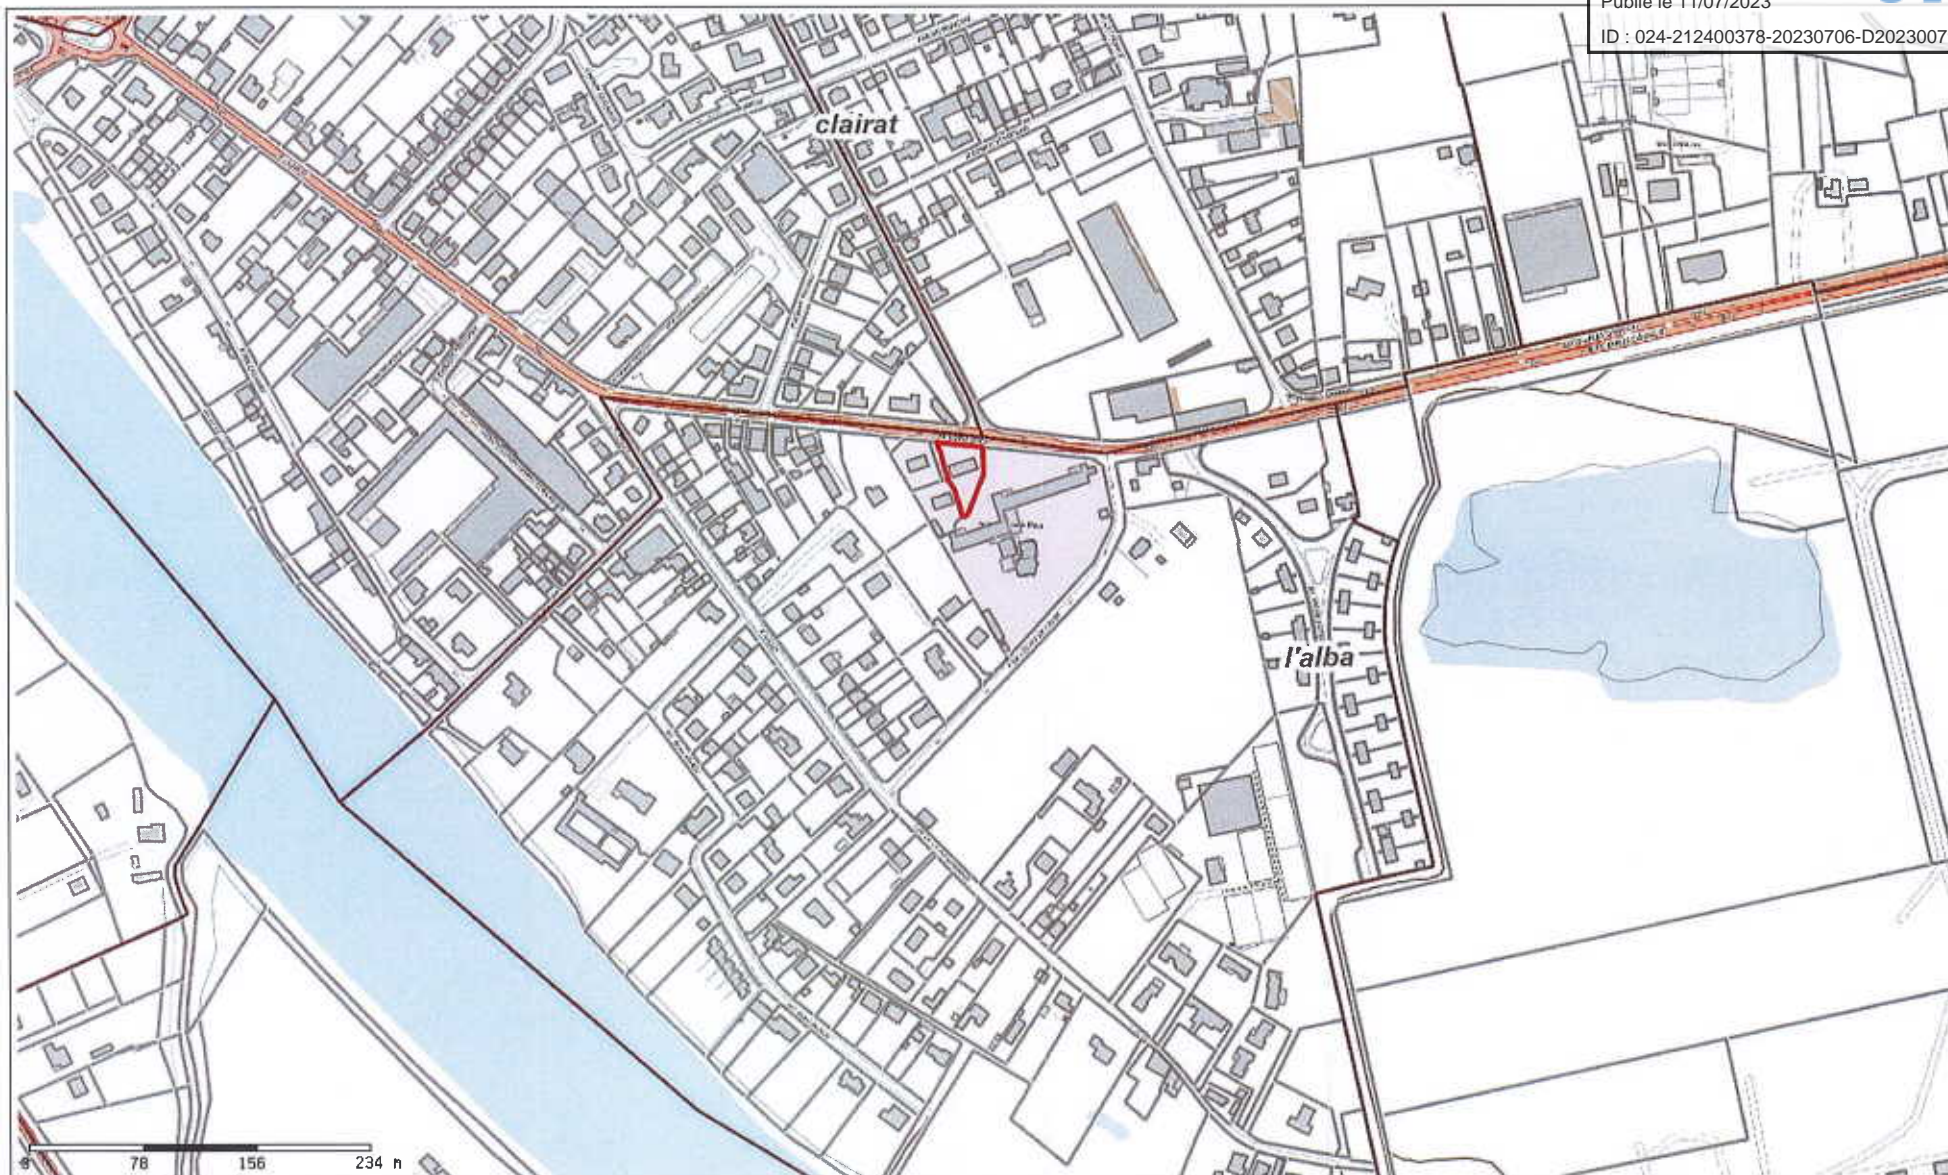

Envoyé en préfecture le 11/07/2023

Reçu en préfecture le 11/07/2023

Publié le 11/07/2023

ID : 024-212400378-20230706-D20230079-DE

PARCELLE EK 225 - RUE EMILE ZOLA

- Carte IGN (©IGN)

Edité le 21/06/2023 - Echelle : 1/5000