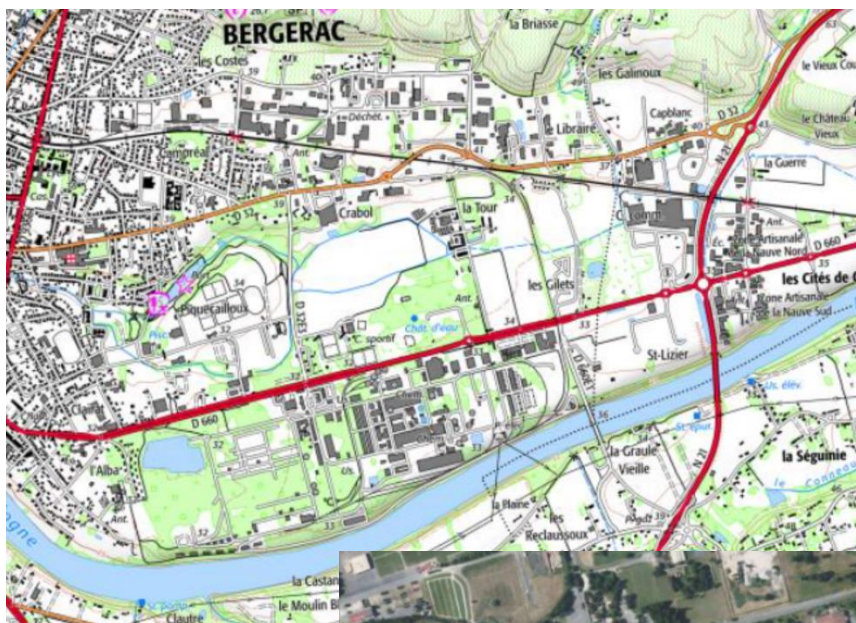

## REOUVERTURE DE LA VOIE D'EAU

**Communes :** Bergerac, Creysse et Cours de Pile

**Département :** Dordogne

**Rivière :** Dordogne

**Date de l'évènement :** 16 juin 2023

**Evènement :** On nous informe de la fin des travaux et nous confirme que la navigation sur la Dordogne peut de nouveau se réaliser sur le secteur de Bergerac, dès à présent.