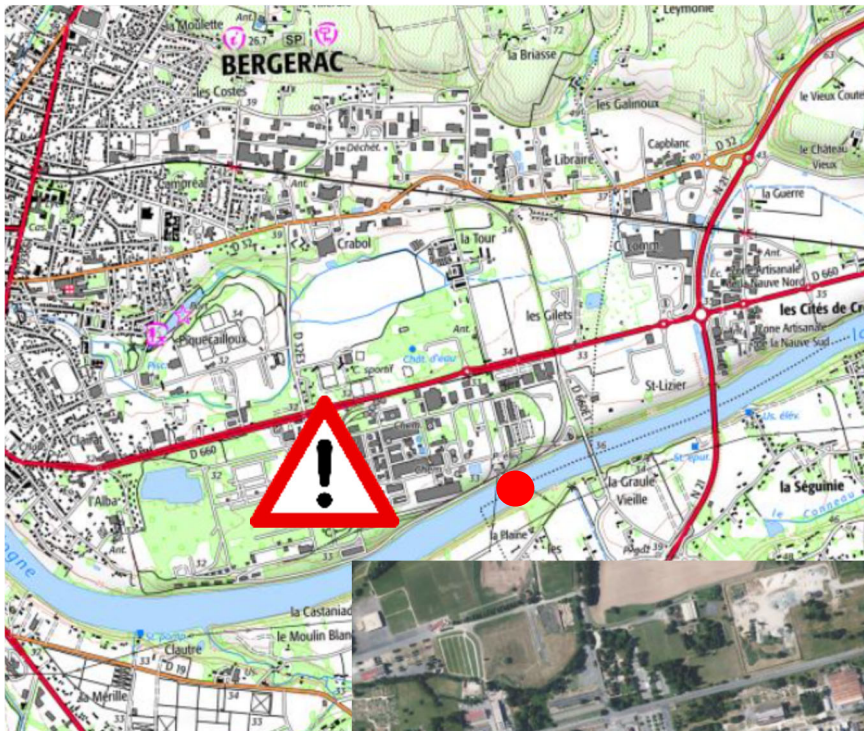

EPIDOR

GESTION DU DOMAINE PUBLIC FLUVIAL

AVIS AUX USAGERS n°2023-262

APPEL A VIGILANCE

Commune : Bergerac

Département : Dordogne

Rivière : Dordogne

Date de début : 1er juin 2023

Date de fin : Indéterminée

Evènement : Suite aux orages, les pompiers nous signalent qu'un poteau électrique s'est affaissé et que le câble s'est rapproché de la surface de l'eau au niveau de la pourdrerie. Le câble n'est plus alimenté mais peut présenter un risque pour les navigants.

Dans l'attente d'une intervention, nous vous conseillons d'être extrêmement vigilant et d'en informer vos clients et/ou usagers pour qu'ils s'écartent de cet obstacle.

EPIDOR - Etablissement Public Territorial du Bassin de la Dordogne

Place de la Laïcité - 24250 Castelnaud-la-Chapelle - www.eptb-dordogne.fr

Service du Domaine Public Fluvial

Tél 05 57 51 06 53 - Fax 05 53 28 29 60 - dpf@eptb-dordogne.fr - www.dpf-dordogne.fr