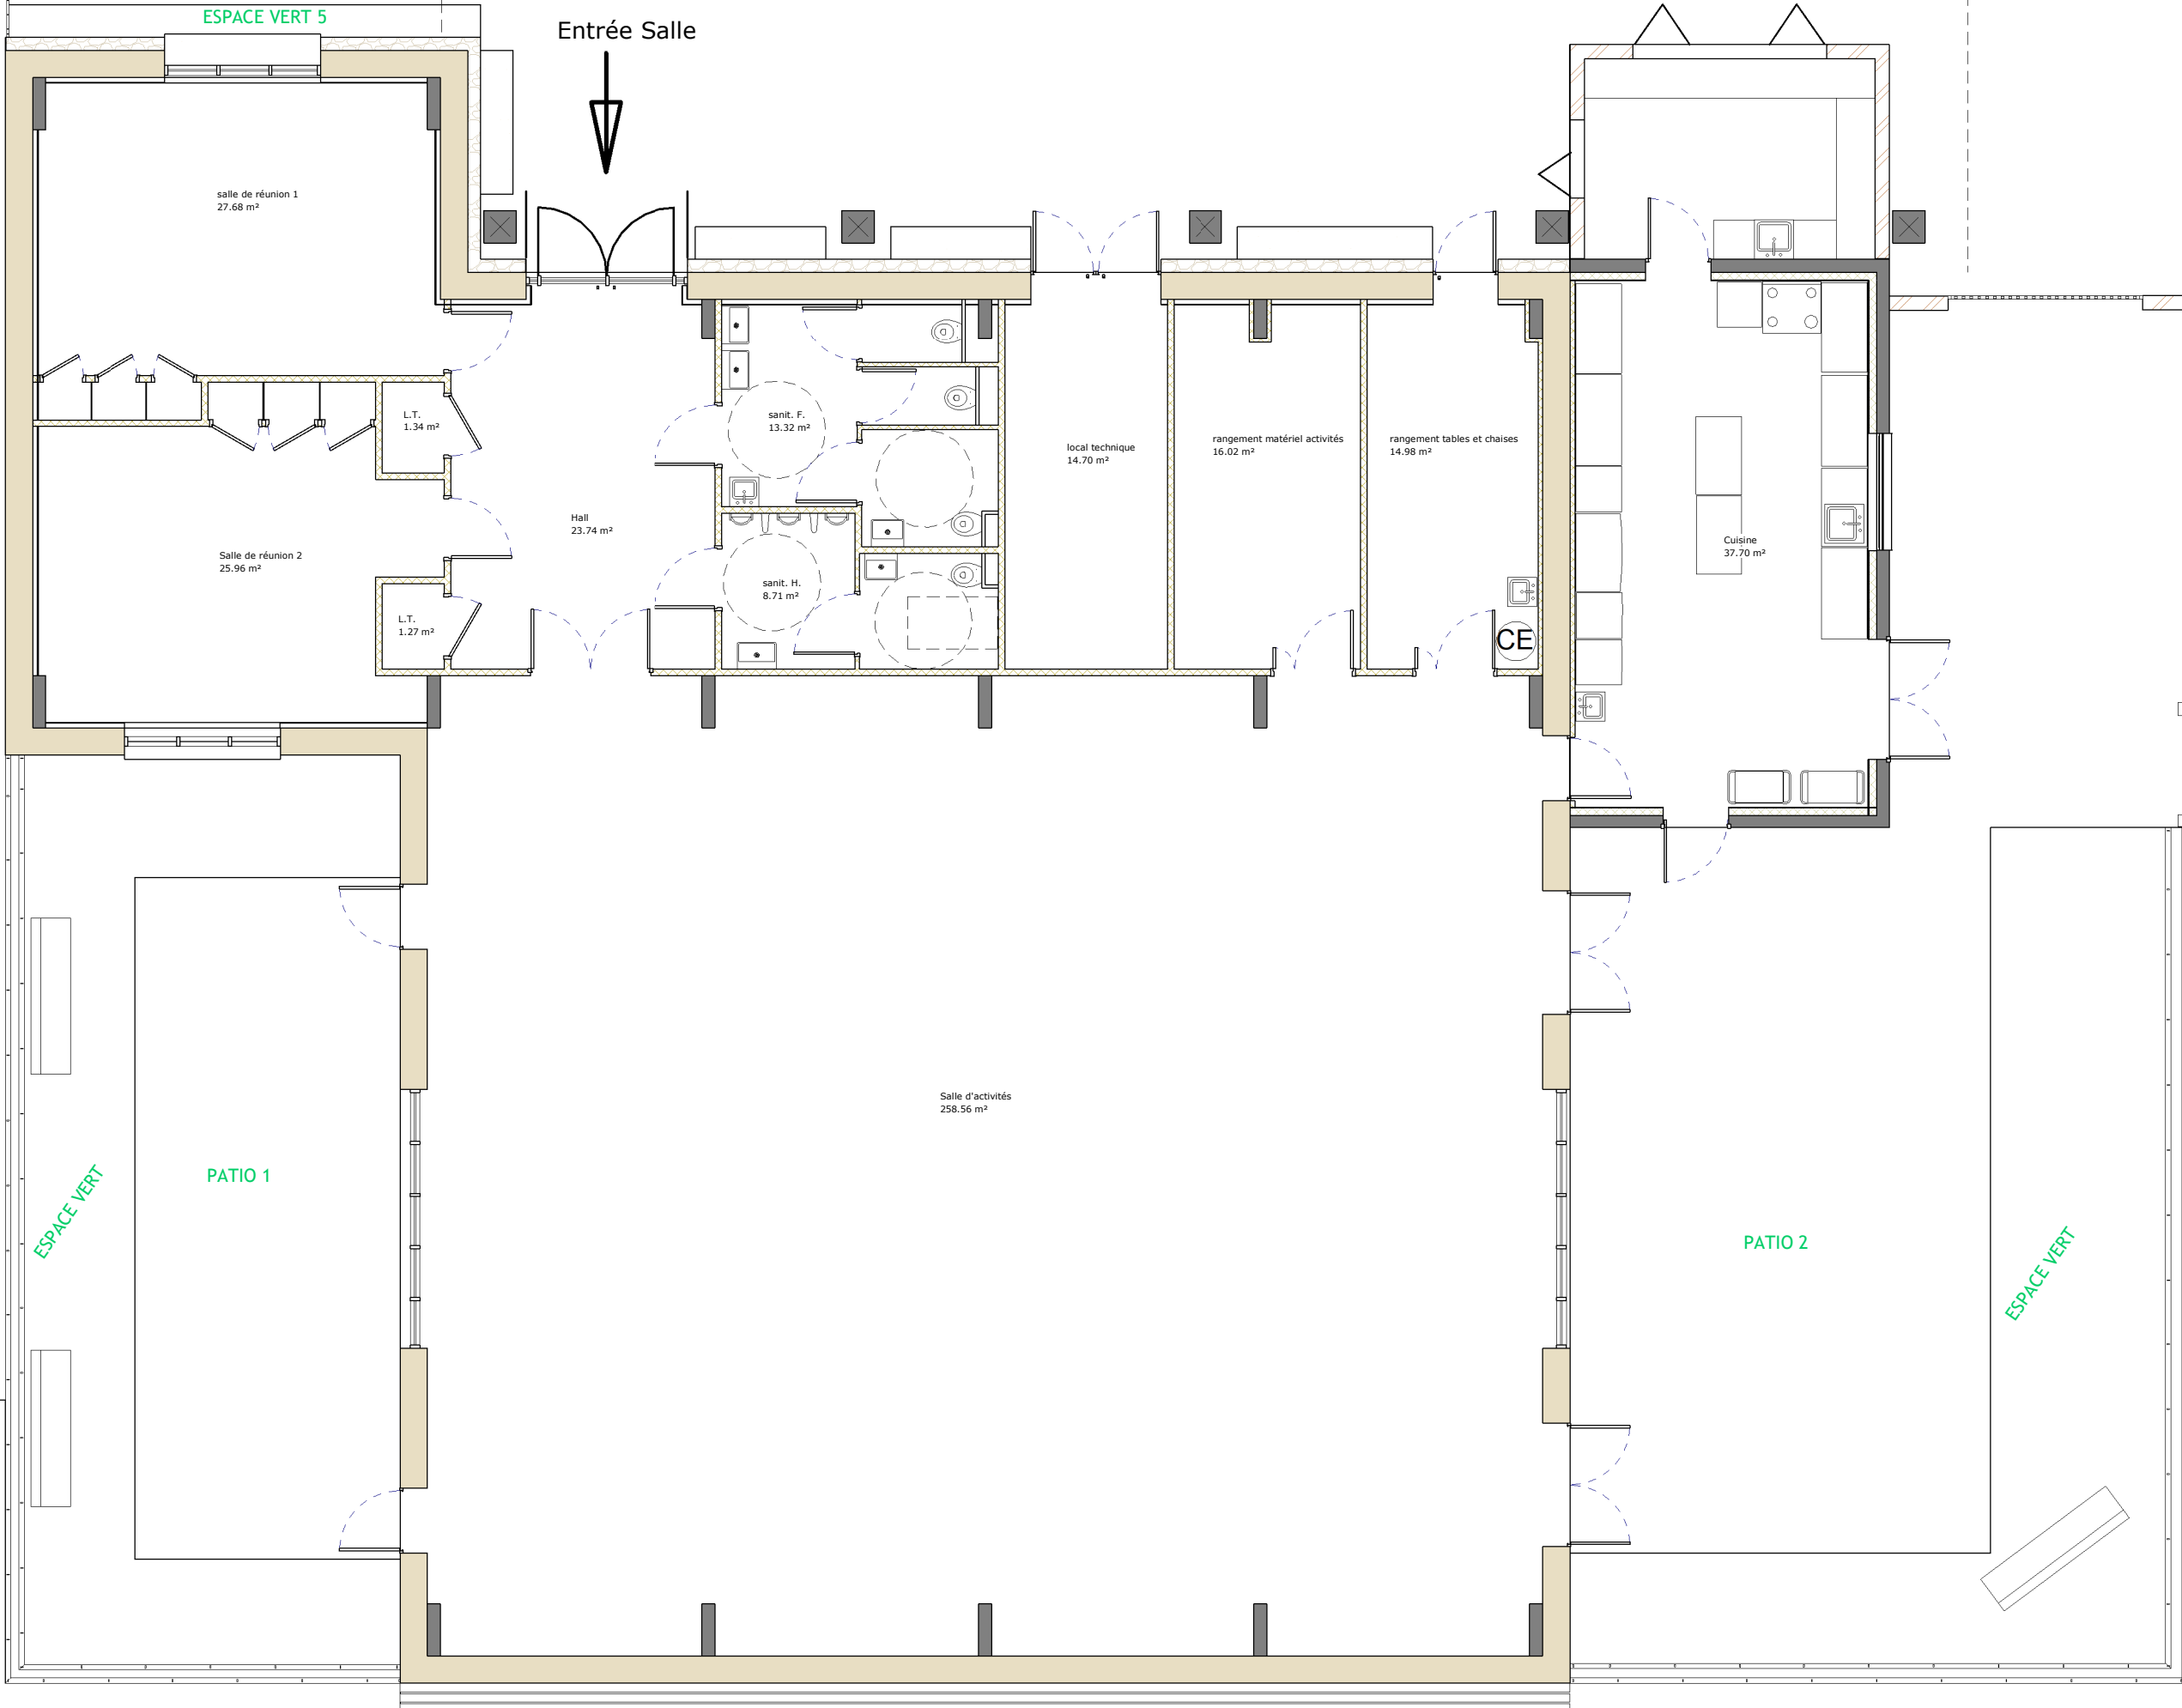

Entrée
Elémentaire

Halle

ESPACE VERT 5

Entrée Salle

salle de réunion 1
27.68 m²

Salle de réunion 2
25.96 m²

L.T.
1.34 m²

L.T.
1.27 m²

sanit. F.
13.32 m²

sanit. H.
8.71 m²

Halle
23.74 m²

local technique
14.70 m²

rangement matériel activités
16.02 m²

rangement tables et chaises
14.98 m²

Cuisine
37.70 m²

Salle d'activités
258.56 m²

PATIO 1

PATIO 2

ESPACE VERT

ESPACE VERT

ESPACE VERT 3